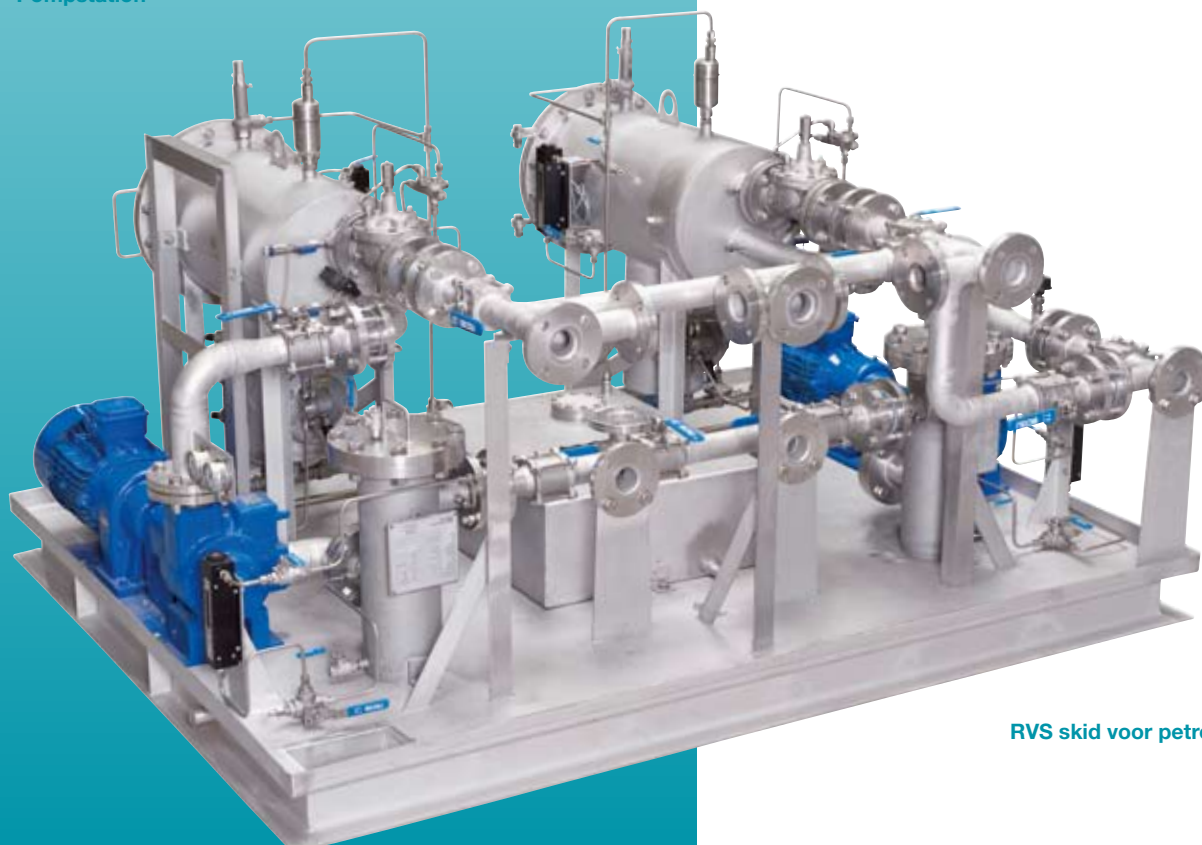

Willems machinebouw b.v.

Rootven 22 - 5531 MB Bladel

T +31-(0)497 38 71 53 F +31-(0)497 38 34 33

E info@willmach.nl I www.willemsmachinebouw.nl

Willems machinebouw

MAATWERK IN ROESTVAST STAAL

Willems Machinebouw levert turnkey oplossingen in samengestelde producten zoals bijvoorbeeld skidbouw en unitbouw. Wij hebben veel ervaring in het bouwen en plaatsen van samengestelde installaties, skids, manifolds en bijbehorend leidingwerk voor diverse processen. Prefabricage is mogelijk door het plaatsen van losse onderdelen op een frame zoals tanks en warmte wisselaars, tot complete filtratiesystemen, doseerinstallaties en manifolds. Willems Machinebouw is actief in de chemische industrie en de proces- en voedingsmiddelenindustrie. Ook voor uw behoefte hebben wij een skid op maat. Alle skids worden gebouwd van hoogwaardig RVS, voldoen aan de strengste internationale keuringseisen.

Skid t.b.v. foodindustrie

Pompstation

Filtersysteem

Samenstellingen: skidbouw/unitbouw

RVS skid voor petrochemische industrie